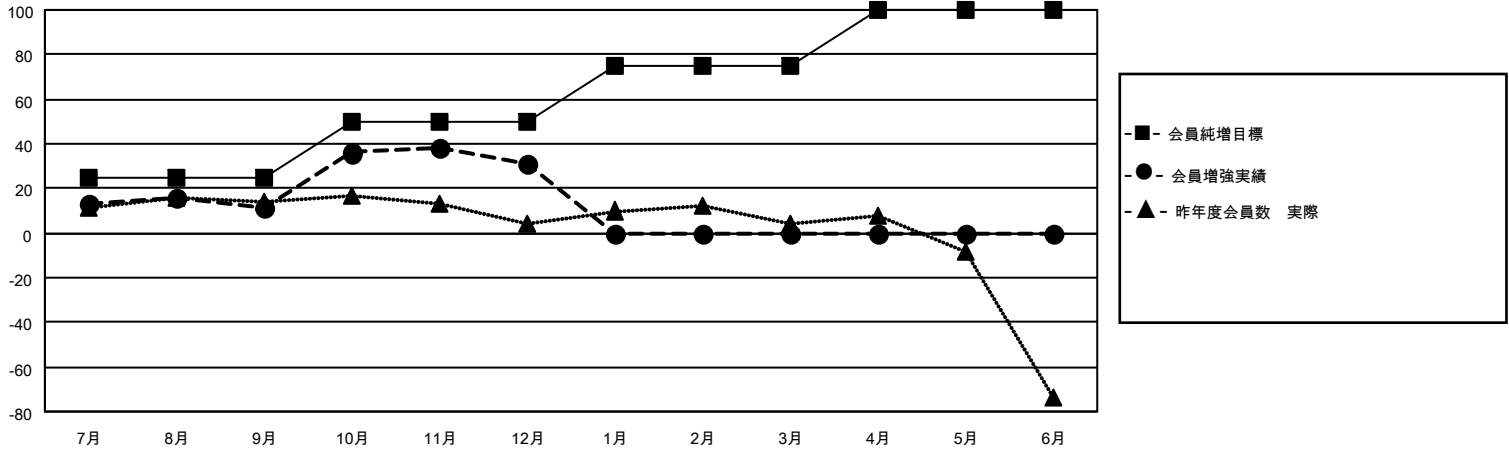

# MONTHLY MEMBERSHIP PROGRESS REPORT

地域 JAPAN

District 332 A

Results as of: 12/31/2021

クラブ			
結果：2021-2022			
四半期	新クラブ目標	新クラブ	解散クラブ
7月/8月/9月	3	0	0
10月/11月/12月	3	1	0
1月/2月/3月	2	0	0
4月/5月/6月	2	0	0

名			
結果：2021-2022			
四半期	会員純増目標	会員増強実績	退会者(転籍を含む)実際
7月/8月/9月	25	31	14
10月/11月/12月	25	43	21
1月/2月/3月	25	0	0
4月/5月/6月	25	0	0

新クラブ目標及び実績累計

会員目標及び実績累計

解散クラブ: 0	26 CLUBS OF 57 一名以上の新会 員を登録	<b>男女別</b>	
退会者		男性	1,420 (75.85%)
物故会員 6	<a href="#">会員累計データを見るには、ここをクリック</a>	女性	452 (24.15%)
クラブ解散 0		NON BINARY	0 (0.00%)
その他 29		PREFER NOT TO ANSWER	0 (0.00%)
合計 35		世帯主/家族会員合計	666
		国際会費半額の家族会員	354