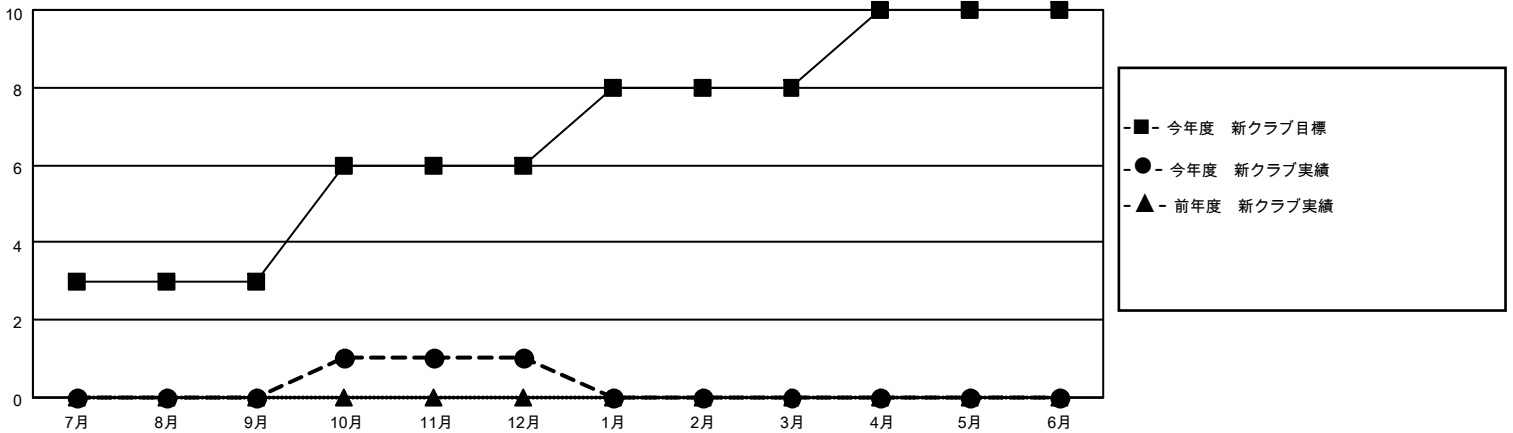

# MONTHLY MEMBERSHIP PROGRESS REPORT

地域 JAPAN

District 332 A

Results as of: 12/31/2021

クラブ			
結果：2021-2022			
四半期	新クラブ目標	新クラブ	解散クラブ
7月/8月/9月	3	0	0
10月/11月/12月	3	1	0
1月/2月/3月	2	0	0
4月/5月/6月	2	0	0

名			
結果：2021-2022			
四半期	会員純増目標	会員増強実績	退会者(転籍を含む)実際
7月/8月/9月	25	31	14
10月/11月/12月	25	43	21
1月/2月/3月	25	0	0
4月/5月/6月	25	0	0

新クラブ目標及び実績累計

会員目標及び実績累計

解散クラブ: 0	26 CLUBS OF 57 一名以上の新会 員を登録	<b>男女別</b>	
退会者		男性	1,420 (75.85%)
物故会員 6	<a href="#">会員累計データを見るには、ここをクリック</a>	女性	452 (24.15%)
クラブ解散 0		NON BINARY	0 (0.00%)
その他 29		PREFER NOT TO ANSWER	0 (0.00%)
合計 35		世帯主/家族会員合計	666
		国際会費半額の家族会員	354